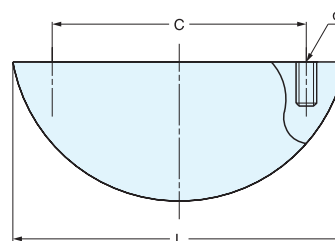

**PULL**

**RD**

Item No.	L	C	H	B	d	Weight (g)	Box (pcs)	Carton (pcs)
RD-55/SM	55(2-11/64")	42(1-21/32")	23 (29/32")	9.5	M4x0.7	50	30	360
RD-90/SM	90(3-35/64")	74(2-29/32")	25.5 (1-1/64")	10.5	M4x0.7	80	20	240

Material	Finish
316 Stainless Steel	Mirror

**PULL**

**RD**

Please specify the finish when ordering

Material	Finish
Zinc Alloy	Smoke (SMK), Satin Nickel (SN) Polished Chrome (CR) Satin Brass (SB)

Item No.	L	C	H	B	d	Weight (g)	Box (pcs)	Carton (pcs)	Screw
RD-45	45 (1-25/35")	32 (1-17/64")	19 ( 3/4" )	8	M3x0.5	22	40	480	M3x25
RD-55	55 ( 2-5/35" )	42 ( 1-21/32 )	23 (29/32")	9.5	M4x0.7	35	30	360	M4x28
RD-90	90 (3-35/64")	74 (2-29/32")	25.5 (1-1/64")	10.5		63	20	240	