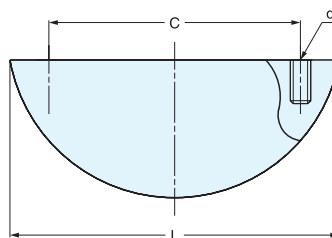

**PULL**

**RD**

Item No.	L	C	H	B	d	Weight (g)	Box (pcs)	Carton (pcs)
RD-55/SM	55(2-11/64")	42(1-21/32")	23 (29/32")	9.5	M4x0.7	50	30	360
RD-90/SM	90(3-35/64")	74(2-29/32")	25.5 (1-1/64")	10.5	M4x0.7	80	20	240

Material	Finish
316 Stainless Steel	Mirror

**PULL**

**RD**

Please specify the finish when ordering

Material	Finish
Zinc Alloy	Smoke (SMK), Satin Nickel (SN) Polished Chrome (CR) Satin Brass (SB)

Item No.	L	C	H	B	d	Weight (g)	Box (pcs)	Carton (pcs)	Screw
RD-45	45 (1-25/35")	32 (1-17/64")	19 ( 3/4" )	8	M3x0.5	22	40	480	M3x25
RD-55	55 ( 2-5/35" )	42 ( 1-21/32 )	23 (29/32")	9.5	M4x0.7	35	30	360	M4x28
RD-90	90 (3-35/64")	74 (2-29/32")	25.5 (1-1/64")	10.5		63	20	240	